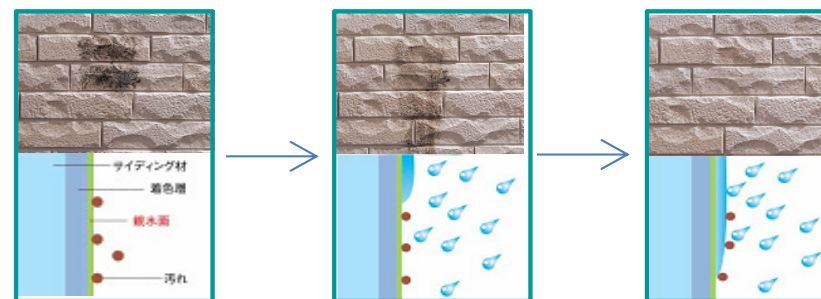

# 耐候性塗料

色あせにくい。

独自の塗料は、優れた耐候性を実現

太陽の光は、自然を育み、私たちの暮らしに安らぎや潤いを与えてくれます。でも、外壁にとって毎日の紫外線や熱は手強い敵。樹脂が劣化し、表面の光沢が失われ、色あせが進行します。AT-WALLガーディナルに使用されている「セルフフッ素コートplus」は、外壁材がその美しさを長く保つため、AGC旭硝子が開発した超耐候性塗料用フッ素樹脂「ルミフロン」をベースに紫外線(UV)吸収剤や光酸化反応防止剤などを配合した水系の塗料です。この塗料は色あせなどの進行を遅らせる優れた耐候性を実現。

【促進耐候性試験結果】

塗膜の  
変色  
褪色  
**15**  
年保証

セルフフッ素  
コート plus

※塗膜保証は、塗膜に著しい変色や褪色が無いことを保証するもので、セルフクリーニング効果を保証するものではありません。

# 防汚機能

汚れにくい。

親水性によるセルフクリーニング機能

親水面に汚れが付着します。  
※従来品に比べ静電気がおきにくく、もともと汚れ自体が付きにくくなっています。

雨が降り、親水面に水滴が付着します。

親水面と汚れの間に雨の水滴が入り込み汚れが流れ落ちます。

実際の汚れの付きにくさ、落ちやすさは、汚れの種類や環境、商品のテクスチャーなどによって異なります。一般環境における油系の汚れに対しては、防汚効果を発揮しますが、多量に供給された場合は十分に効果が発揮されないことがあります。また泥汚れ等の無機系の汚れに対しては、効果が低くなります。泥汚れ、切断粉等が塗膜に入り込むと、取れにくく目立つことがありますので、ご注意ください。