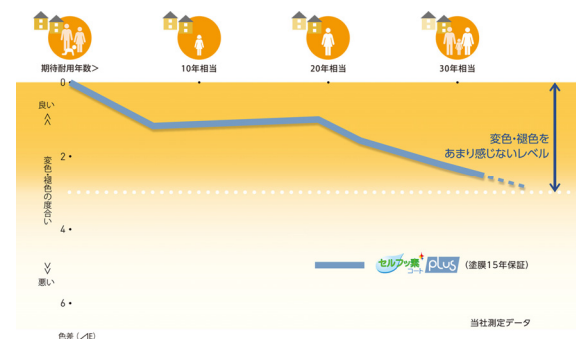

耐候性塗料

色あせにくい。

独自の塗料は、優れた耐候性を実現

太陽の光は、自然を育み、私たちの暮らしに安らぎや潤いを与えてくれます。でも、外壁にとって毎日の紫外線や熱は手強い敵。樹脂が劣化し、表面の光沢が失われ、色あせが進行します。AT-WALLガーディナルに使用されている「セルフフッ素コートplus」は、外壁材がその美しさを長く保つため、AGC旭硝子が開発した超耐候性塗料用フッ素樹脂「ルミフロン」をベースに紫外線(UV)吸収剤や光酸化反応防止剤などを配合した水系の塗料です。この塗料は色あせなどの進行を遅らせる優れた耐候性を実現。

【促進耐候性試験結果】